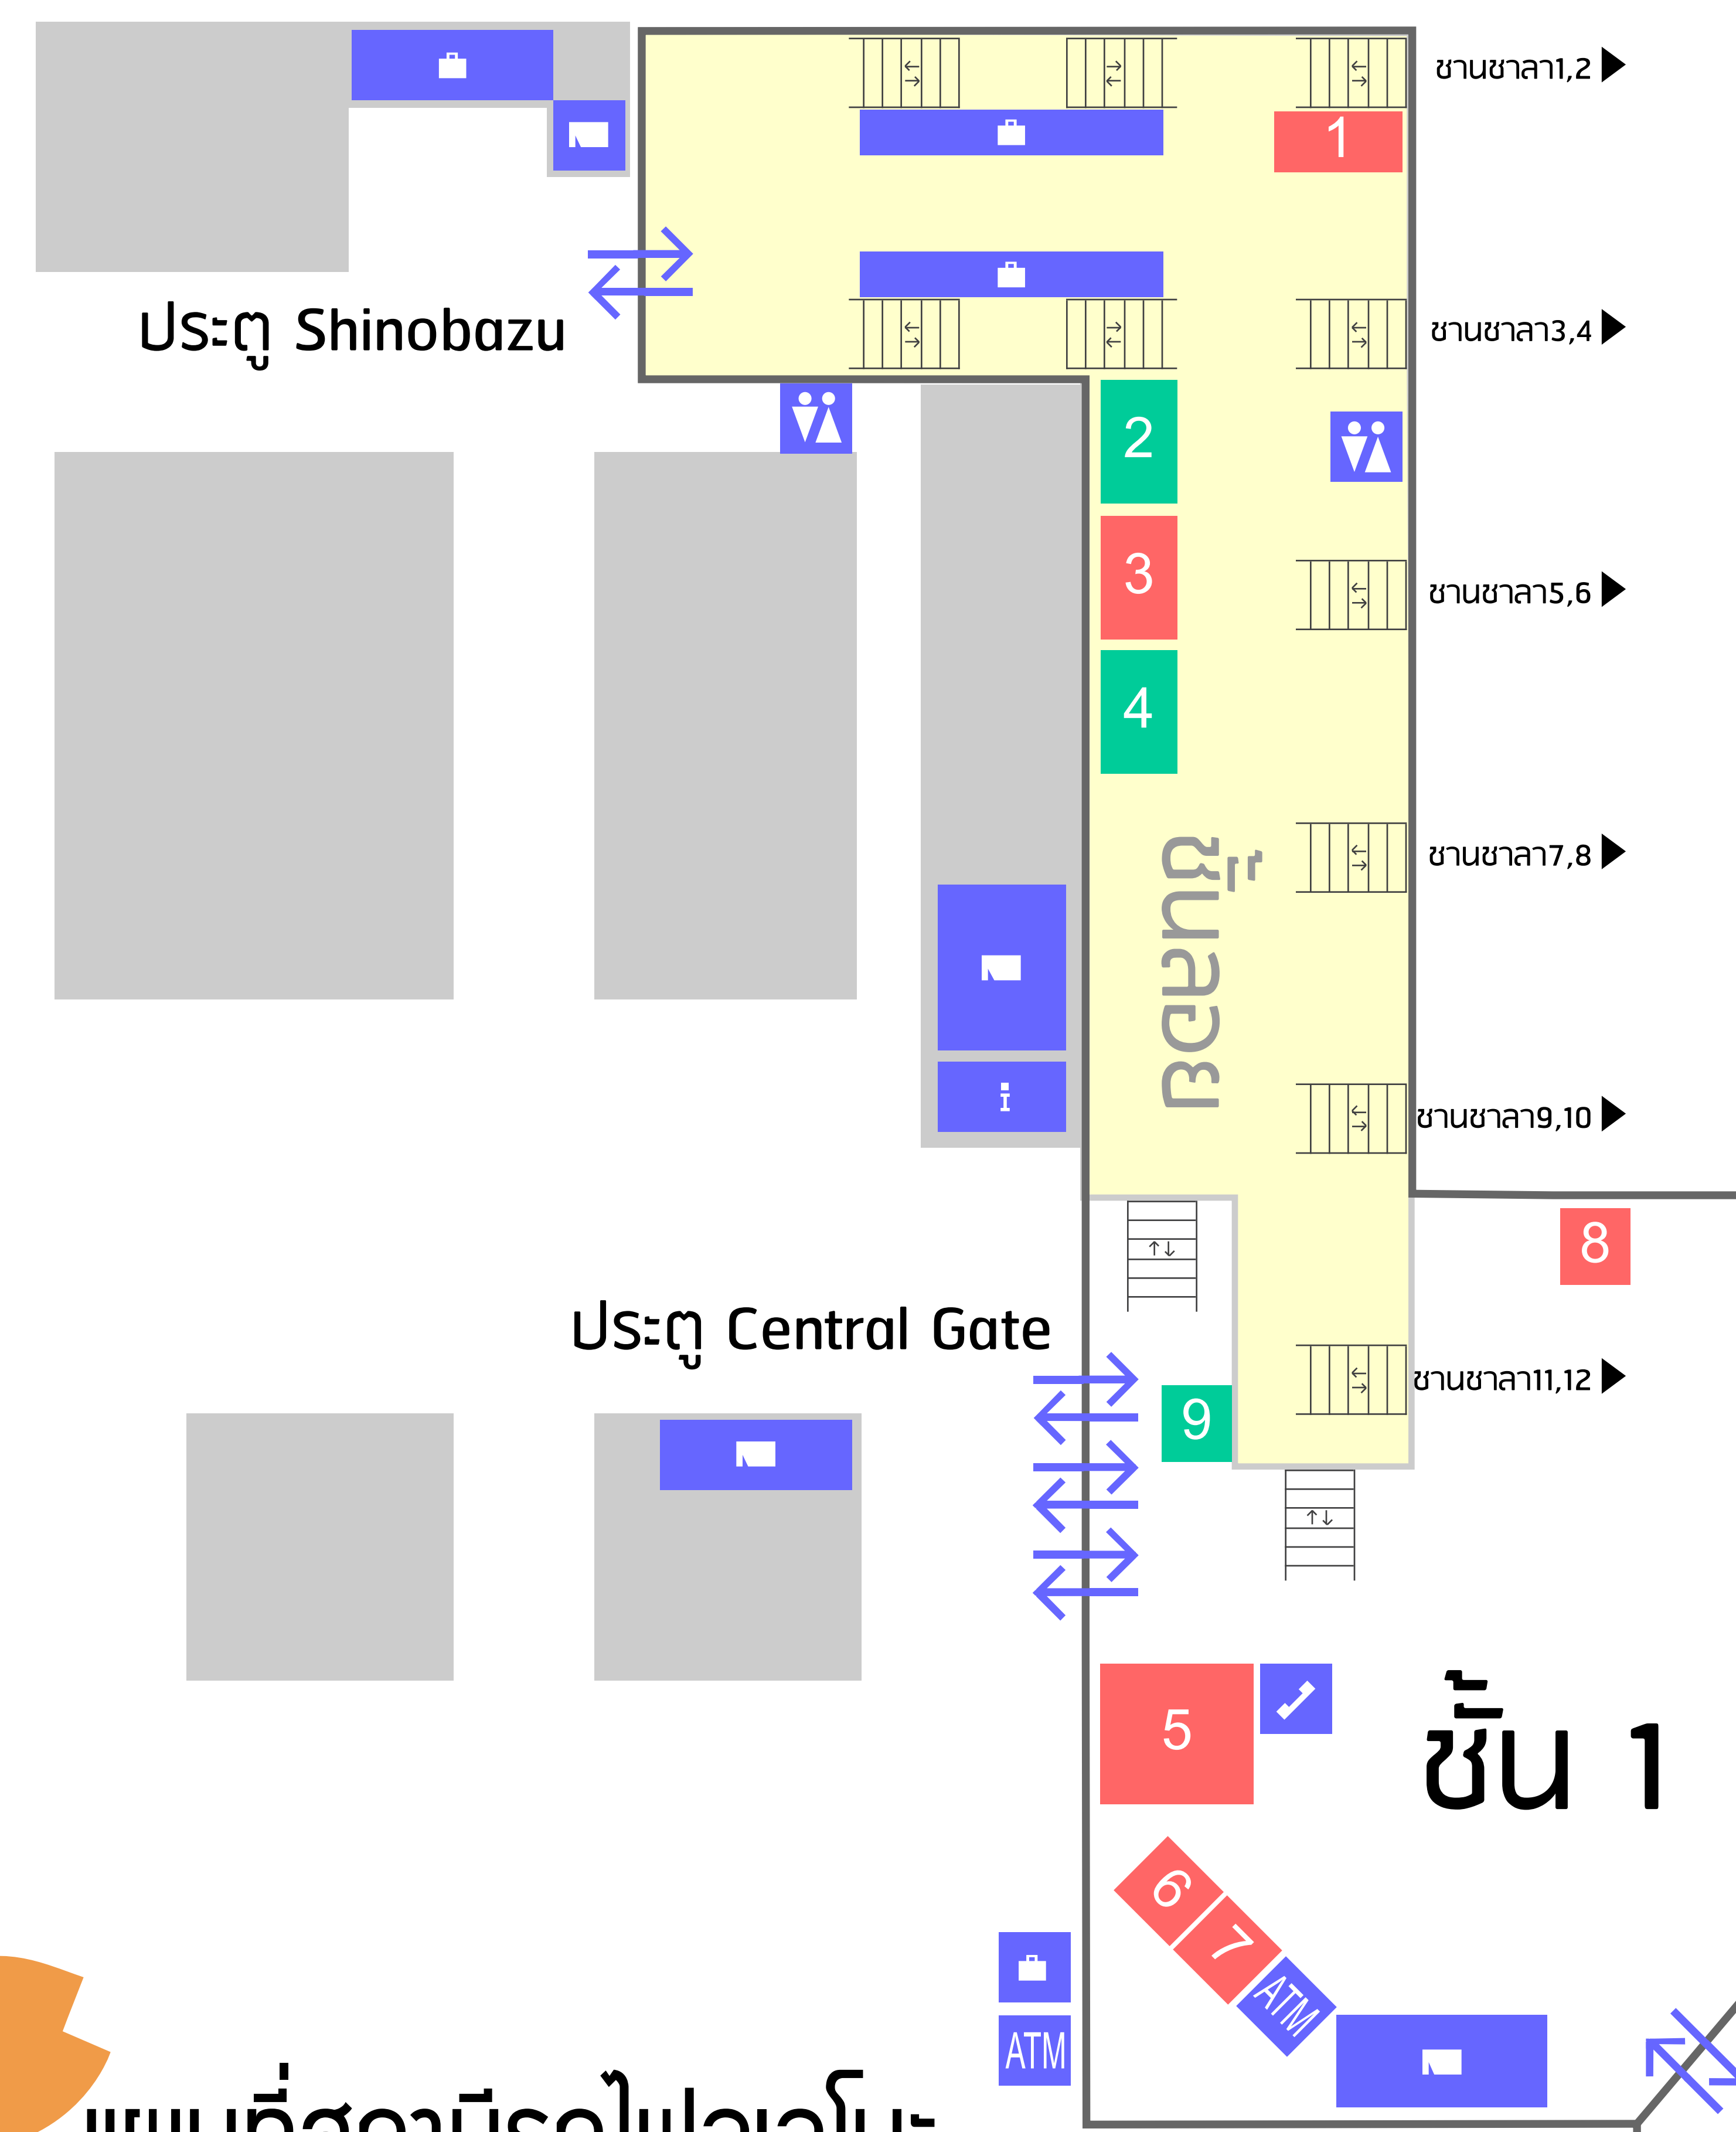

ประตูสวนสาธารณะ

(ชั้นสองคือชานชาลารถไฟหมายเลข 1-12)

แผนที่สถานีรถไฟอุเอโนะ  
JR Ueno Station Map